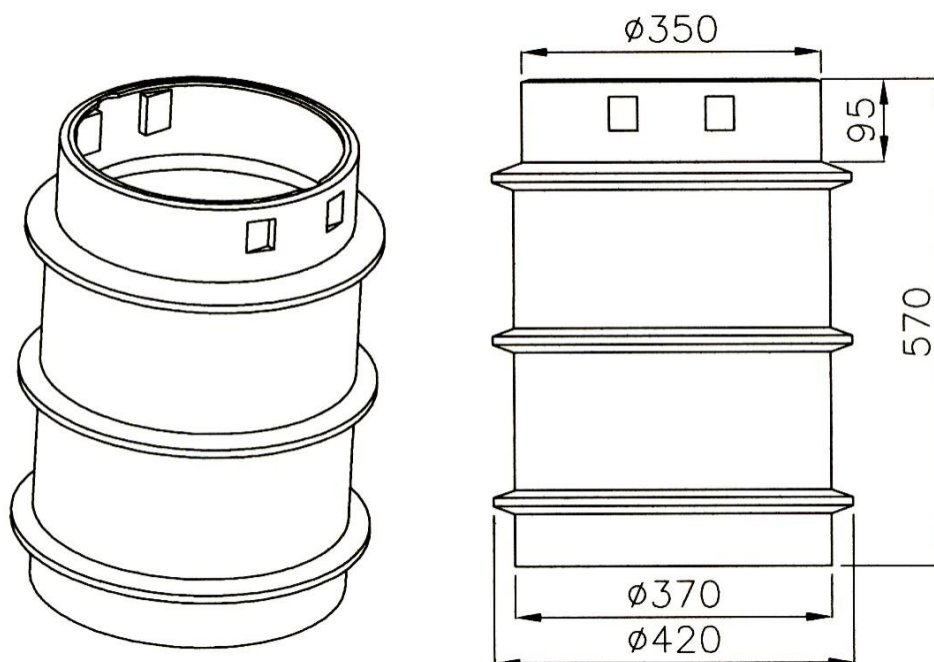

## Beipackzettel Rohrverlängerung für Vorfilter Information leaflet for MAXI filter extension

- Durch verschieben um bis zu 70mm höhenverstellbar / Height adjustable, up to 70mm
- Durch Absägen kürzbar / Height can be shortened by sawing
- Stapelbar / Stackable