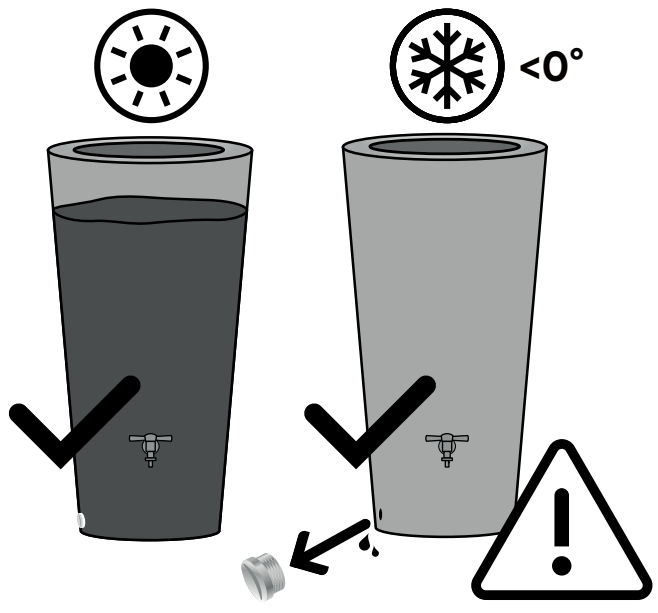

# Rainbowl Flower

ARVĒS™

Lieferung ohne Wasserhahn und ohne Filter. Delivery without tap and without rain collector. Livraison sans robinet et sans filtre.